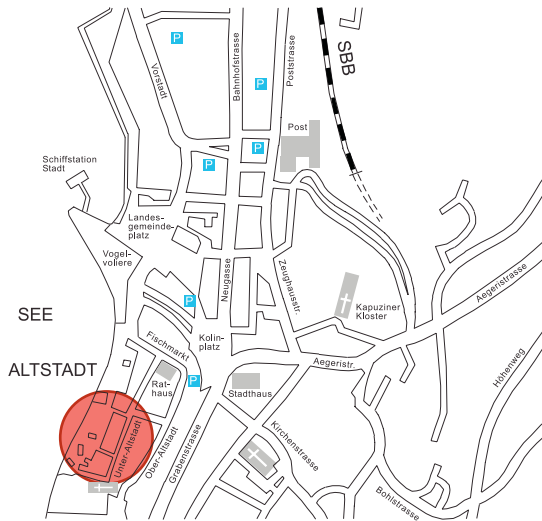

Ausstellung vom 11. bis 13. Mai 2012

Vernissage: Freitag 11. Mai 17.00 - 21.00 Uhr

Öffnungszeiten:

Samstag 12. Mai, 11.00 - 20.00 Uhr

Sonntag 13. Mai, 11.00 - 17.00 Uhr

Altstadthalle, Unteraltstadt 14, 6300 Zug