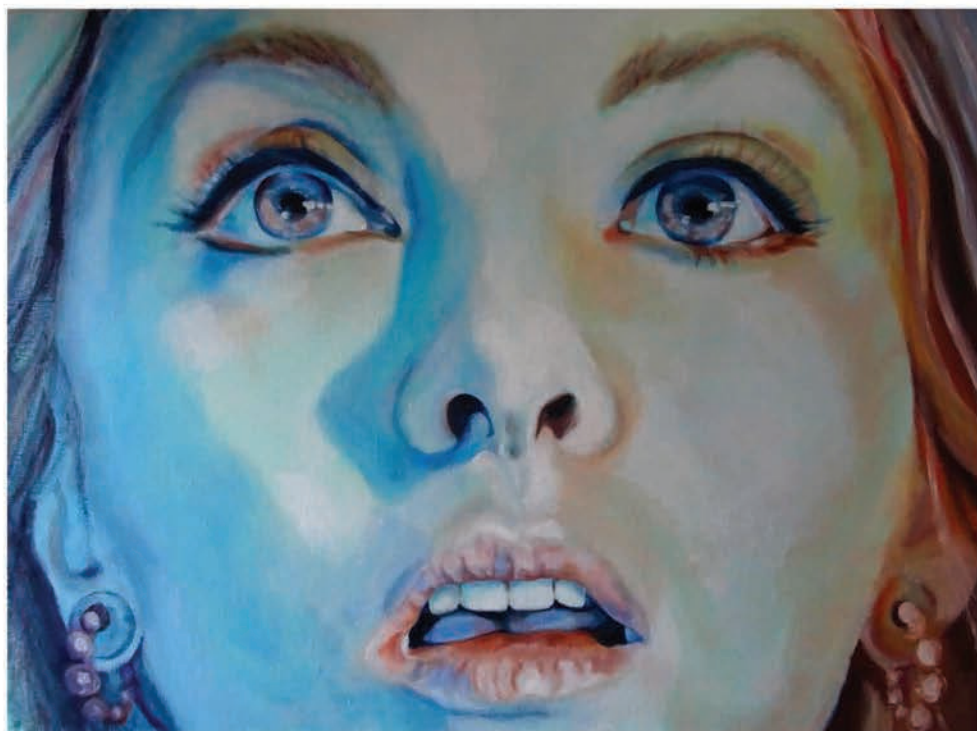

# KunstAusleih Ausstellung

OBERE MÜHLE | DÜBENDORF | 20.-22. APRIL 2018  
Rita Cedraschi | Wiktor Mielniczuk | Annemarie Graf  
Inez vanDeelen Sigg | Simone Gysi | Sonja Schmid

Wiktor Mielniczuk, Zurich HB, Aquarell 100x70 cm, 2017

Inez van Deelen Sigg, Breathless 60 x 80cm, öl auf Leinwand, 2017

Rita Cedraschi, Nirgendwo, Acryl auf Papier 50x50, 2017

Annemarie Graf, Barranco de Masca, Mx. Med. 110x170cm, 2017

Sonja Schmid, o.T, Plexiglas/Drahtobjekt, 60 x 25 cm, 2017