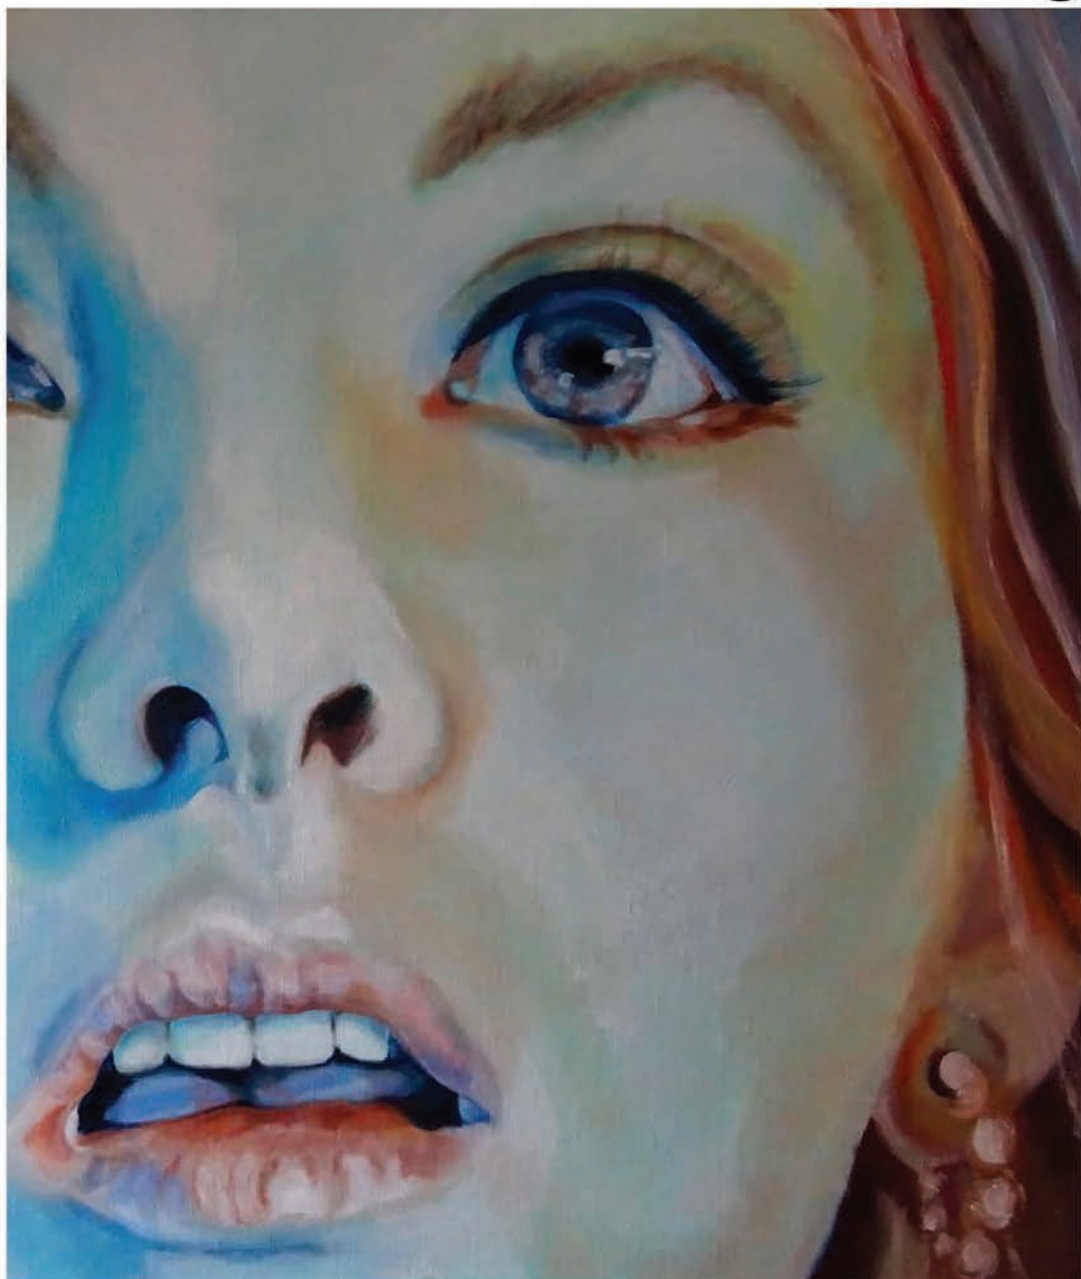

# KunstAusleih Ausstellung

OBERE MÜHLE | DÜBENDORF | 20.-22. APRIL 2018  
Rita Cedraschi | Wiktor Mielniczuk | Annemarie Graf  
Inez vanDeelen Sigg | Simone Gysi | Sonja Schmid

Wiktor Mielniczuk, Zurich HB, Aquarell 100x70 cm, 2017

Inez van Deelen Sigg, Breathless 60 x 80cm, öl auf Leinwand, 2017

Rita Cedraschi, Nirgendwo, Acryl auf Papier 50x50, 2017

Annemarie Graf, Barranco de Masca, Mx. Med. 110x170cm, 2017

Sonja Schmid, o.T, Plexiglas/Drahtobjekt, 60 x 25 cm, 2017