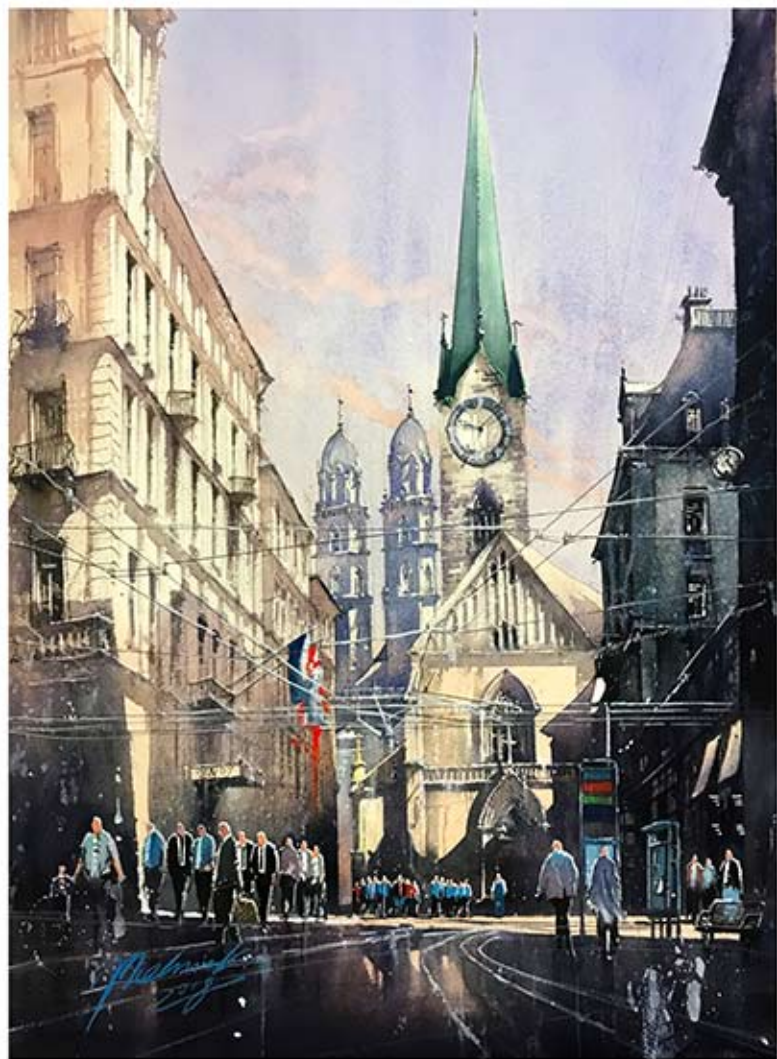

KunstAusleih Ausstellung

Inez van Deelen Sigg | Wiktor Mielniczuk
Rita Cedraschi | Silvia Billeter | Simone Gysi

Wiktor Mielniczuk, Fraumünster II, Watercolor on Paper 50x70cm, 2018

26.-28. Oktober 2018 | KunstAusleih.ch
Villa Meier-Severini | Zollikerstrasse 86 | 8702 Zollikon

Inez van Deelen Sigg, Annetta 2, Acryl auf Leinwand 80x80 cm, 2018

Simone Gysi, Warten auf den Zug, Eitempera auf Leinwand. 40x40 cm, 2007

Rita Cedraschi, Donau-Delta II, Acryl auf Leinwand 60x60 cm, 2018

Silvia Billeter, Kein Bild, Radierung 60x50 cm, 2017

KunstAusleih

Kunst befristet mieten liegt im Trend.
Herzlich laden wir dich und deine Freunde
zu unserer jährlichen Ausstellung in Zollikon ein.
Wir freuen uns auf euren Besuch.
Bei uns ist jeden Tag Vernissage!