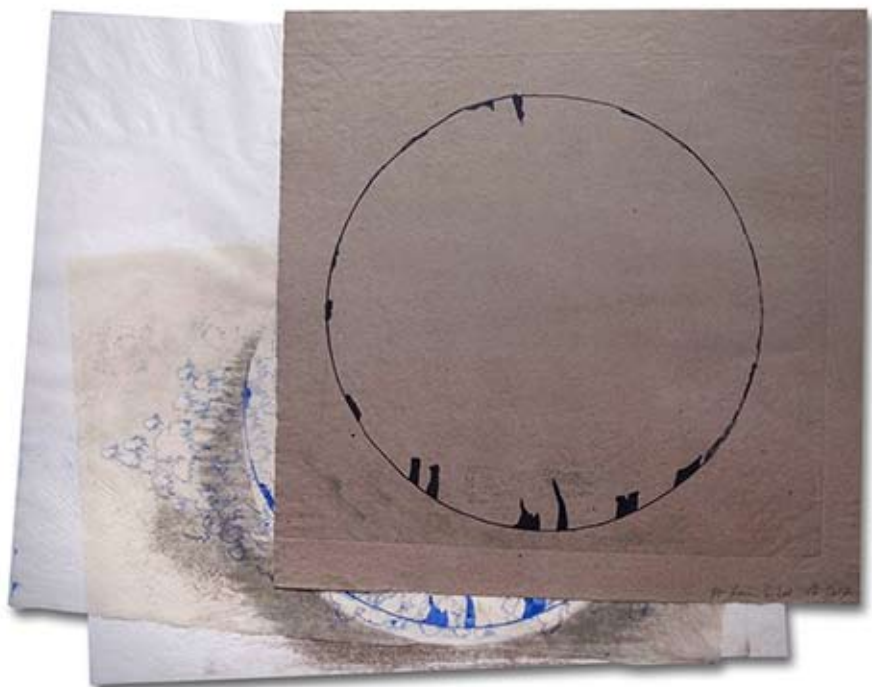

KunstAusleih Ausstellung

Inez van Deelen Sigg | Wiktor Mielniczuk
Rita Cedraschi | Silvia Billeter | Simone Gysi

Wiktor Mielniczuk, Fraumünster II, Watercolor on Paper 50x70cm, 2018

26.-28. Oktober 2018 | KunstAusleih.ch
Villa Meier-Severini | Zollikerstrasse 86 | 8702 Zollikon

Inez van Deelen Sigg, Annetta 2, Acryl auf Leinwand 80x80 cm, 2018

Simone Gysi, Warten auf den Zug, Eitempera auf Leinwand. 40x40 cm, 2007

Rita Cedraschi, Donau-Delta II, Acryl auf Leinwand 60x60 cm, 2018

Silvia Billeter, Kein Bild, Radierung 60x50 cm, 2017

KunstAusleih

Kunst befristet mieten liegt im Trend.
Herzlich laden wir dich und deine Freunde
zu unserer jährlichen Ausstellung in Zollikon ein.
Wir freuen uns auf euren Besuch.
Bei uns ist jeden Tag Vernissage!