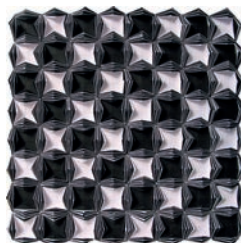

SIMONE GYSI, URS KAMM, INEZ VAN DEELEN SIGG, OTHMAR SCHMID, SIMON KRUESI MARGO, TINA HELD, RITA CEDRASCHI, GERDA RITZMANN, HENDRIK BARTH WIKTOR MIELNICZUK, HEIDEMARIE SCHELLWANICH

KunstAusleih

*Monsieur
Henri Matisse
Rue des Arts
75000 Paris*